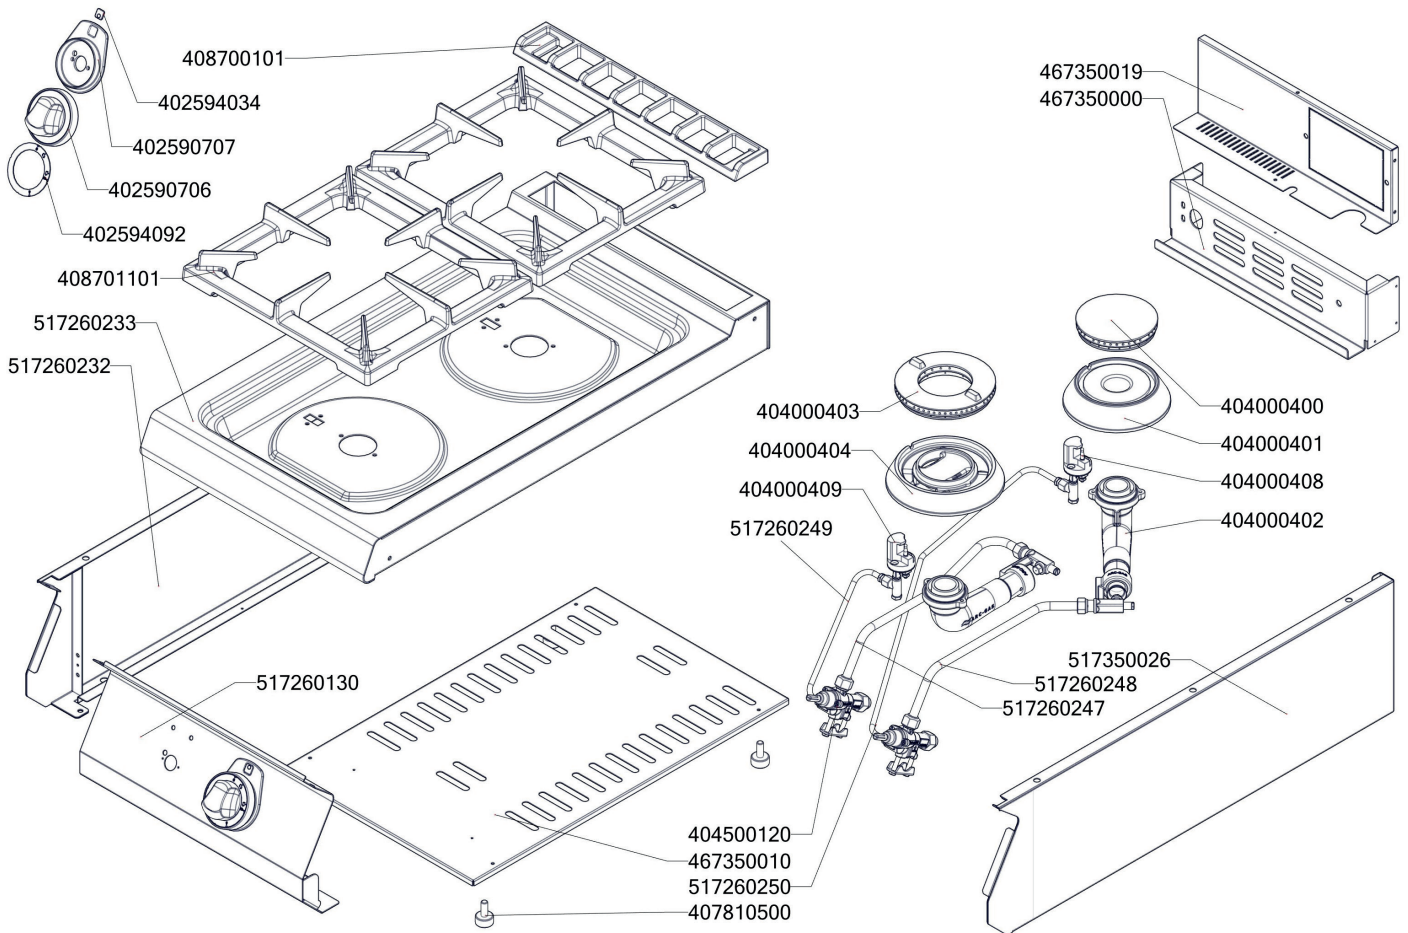

Exploded view

SPS 704 G

ROZKRES 1/1

Exploded view

SPS 704 G

POLOŽKA	ČÍSLO
Hořák SF 85 - základna	404000168
Hořák SF 85 - tělo	404000315
Hořák SF 85 - rozvaděč plamene SM	404000166
Hořák SF 65 - základna	404000314
Hořák SF 65 - tělo	404000313
Hořák SF 65 - rozvaděč plamene SM	404000165
Kohout plynový - se svorkou 1/2" + pilot	404500120
Hořák CF-RM - pilotní hořák + tryska 24	404000310
Hořák CF-RM - regulace vzduchu	404000318
Termočlánek 600mm M9x1 (L700)	404050312
Regulační knoflík chrom L700 G	402590706
Podložka regulačního knoflíku L700 chrom	402590707
Samolep. etiketa se stupnicí SP700 G	402594092
Samolepící značka - sporák	402594034
NM70000 Zadní výztuha plyn 740	467350000
NM70010 Dno modulu 740	467350010
NM70019 Zadní kryt 740	467350019
polotovary NM70025 levá bočnice topu L700	517350025
polotovary NM70026 pravá bočnice topu L700	517350026
polotovary SP70080 hořáková komora SPS 704 - bodování	517260080
SP70766 trubka přív.pozink. SP-704 G s maticemi	527260766
polotovary SP70130 přední panel s dorazy SP-704 G - bodování	517260130
polotovary SP70153 GN-1-1-40-prolisována	517260153
polotovary SP70186 SPS trubka med d10mm H1	517260186
polotovary SP70187 SPS trubka med d10mm H2	517260187
polotovary SP70189 SPS trubka med d6mm PILOT1	517260189
polotovary SP70190 SPS trubka med d6mm PILOT2	517260190
polotovary SP71067 Vrchní deska SPS-704 - čištěná	517261067
Rošt komínku L700 posmaltovaný - nákup	408700105
Rošt SPG L700 posmaltovaný - nákup	408700106